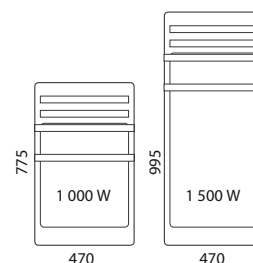

Assistance Technique **BIP** service
N°Azur 0 810 485 485
Prix d'un appel local depuis un poste fixe

www.atlantic-electrique.fr