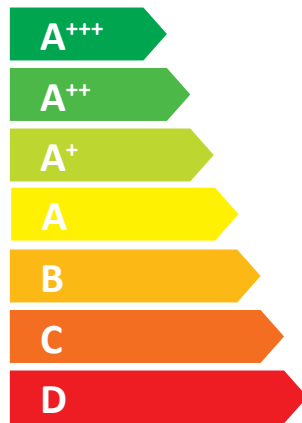

ENERG Y IJA
енергия ενεργεια IE IA

atlantic géolia 7
(eau glycolée/brine/glycolwater
Wasser-Glykol/acqua glicolata)

35 °C

A++

57 dB

-- dB

- 10 kW
- 8 kW
- 8 kW

2019