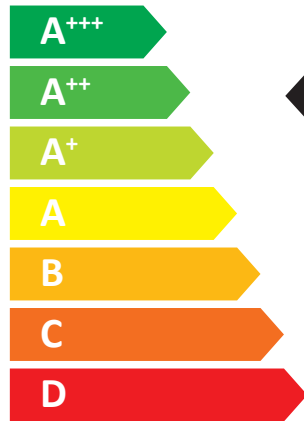

ENERG Y IJA
 енергия ενεργεια IE IA

atlantic

atlantic géolia 13
 (eau glycolée/brine/glycolwater
 Wasser-Glykol/acqua glicolata)

55 °C

35 °C

A++

A++

55 dB