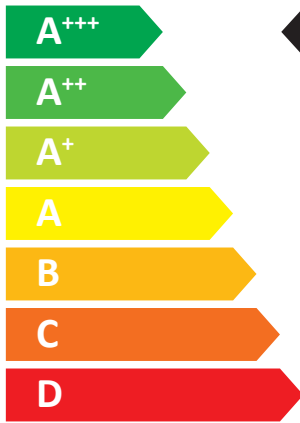

ENERG Y IJA
 енергия ενεργεια IE IA

atlantic

atlantic géolia 13
 (eau/water/wasser/acqua)

55 °C

35 °C

A+++

A+++

55 dB