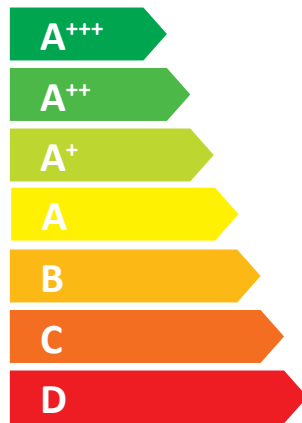

**ENERG** Y IJA  
енергия ενεργεια IE IA

**atlantic géolia 10**  
(eau glycolée/brine/glycolwater  
Wasser-Glykol/acqua glicolata)

35 °C

**A++**

**56 dB**

-- dB

- 15 kW
- 12 kW
- 12 kW

2019