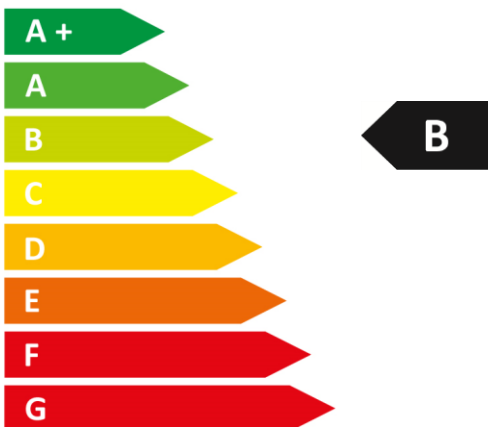

ENERG

енергия ενεργεια

ATLANTIC

PRIMOCOSY HR SRI

55
dB

236 m³/h