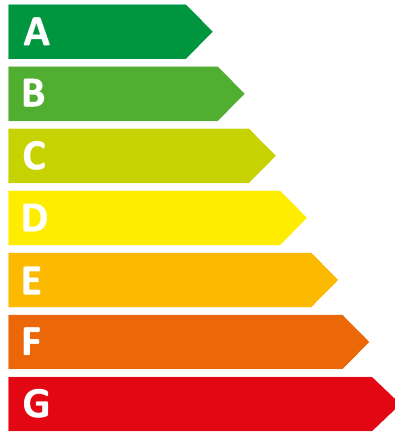

ENERG
енергия · ενεργεια

ATLANTIC

A053007 (053007)

1423
kWh / annum

2015

812/2013

<p>[FR] Marque : ATLANTIC Modèle : A053007 (053007) Profil de soutirage : M Classe d'efficacité énergétique : C Efficacité énergétique (%) : 36 Consommation annuelle d'électricité (kWh) : 1423 Réglage thermostat (°C) : 67.80 Bruit Intérieur (dB) : 15</p> <p>Précautions d'installation : se reporter à la notice Consommation journalière d'électricité (kWh) : 6.671 V40 (L) : 144</p>	<p>[EN] Trade mark : ATLANTIC Model : A053007 (053007) Load profile : M Energy efficiency class : C Energy efficiency (%) : 36 Annual electricity consumption (kWh) : 1423 Thermostat temperature settings (°C) : 67.80 Sound power level indoors (dB) : 15</p> <p>Specific precautions : Refer to the manual Daily electricity consumption (kWh) : 6.671 V40 (L) : 144</p>
<p>[NL] Handelsmerk : ATLANTIC Typeaanduiding : A053007 (053007) Capaciteitsprofiel : M Energie-efficiëntieklasse : C Energie-efficiëntie (%) : 36 Jaarlijks elektriciteitsverbruik (kWh) : 1423 Temperatuurinstellingen van de Thermostaat (°C) : 67.80 Geluidsvermogensniveau binnen (dB) : 15</p> <p>Specifieke voorzorgsmaatregelen : raadpleeg de handleiding Dagelijkse elektriciteitsverbruik (kWh) : 6.671 V40 (L) : 144</p>	<p>[DE] Warenzeichen : ATLANTIC Modellkennung : A053007 (053007) Lastprofil : M Klasse Energieeffizienz : C Energieeffizienz (%) : 36 Jährlicher Stromverbrauch (kWh) : 1423 Temperatureinstellungen des Temperaturreglers (°C) : 67.80 Schalleistungspegel in Innenräumen (dB) : 15</p> <p>Besonderen Vorkehrungen : Siehe Handbuch Tägliche Stromverbrauch (kWh) : 6.671 V40 (L) : 144</p>
<p>[ES] Marca comercial : ATLANTIC Modelo : A053007 (053007) Perfil de carga : M Clase de eficiencia energética : C Eficiencia energética (%) : 36 Consumo anual de electricidad (kWh) : 1423 Temperatura del termostato (°C) : 67.80 Potencia acústica en interiores (dB) : 15</p> <p>Precauciones específicas : Consulte el manual Consumo eléctrico diario (kWh) : 6.671 V40 (L) : 144</p>	<p>[IT] Marchio : ATLANTIC Modello : A053007 (053007) Profilo di carico : M Classe di efficienza energetica : C Efficienza energetica (%) : 36 Consumo annuo di energia (kWh) : 1423 Temperatura del termostato (°C) : 67.80 Livello di potenza sonora all'interno (dB) : 15</p> <p>Precauzioni specifiche : Consultare il manuale Consumo quotidiano di energia elettrica diario (kWh) : 6.671 V40 (L) : 144</p>