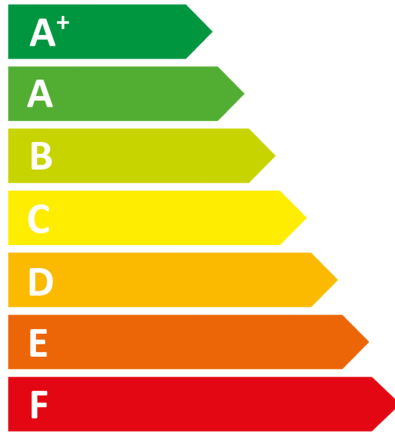

**ENERG**  
енергия · ενεργεια

Y IJA  
IE IA

**ATLANTIC**

**853053 (025107)**

**1398**  
kWh / annum

2017

812/2013

<p>[FR] Marque : ATLANTIC  Modèle : 853053 (025107)  Profil de soutirage : M  Classe d'efficacité énergétique : C  Efficacité énergétique (%) : 37  Consommation annuelle d'électricité (kWh) : 1398  Réglage thermostat (°C) : 62.51  Bruit Intérieur (dB) : 15</p> <p>Précautions d'installation : se reporter à la notice  Consommation journalière d'électricité (kWh) : 6.520  V40 (L) : 119</p>	<p>[EN] Trade mark : ATLANTIC  Model : 853053 (025107)  Load profile : M  Energy efficiency class : C  Energy efficiency (%) : 37  Annual electricity consumption (kWh) : 1398  Thermostat temperature settings (°C) : 62.51  Sound power level indoors (dB) : 15</p> <p>Specific precautions : Refer to the manual  Daily electricity consumption (kWh) : 6.520  V40 (L) : 119</p>
<p>[NL] Handelsmerk : ATLANTIC  Typeaanduiding : 853053 (025107)  Capaciteitsprofiel : M  Energie-efficiëntieklasse : C  Energie-efficiëntie (%) : 37  Jaarlijks elektriciteitsverbruik (kWh) : 1398  Temperatuurinstellingen van de  Thermostaat (°C) : 62.51  Geluidsvermogensniveau binnen (dB) : 15</p> <p>Specifieke voorzorgsmaatregelen :  raadpleeg de handleiding  Dagelijkse elektriciteitsverbruik (kWh) : 6.520  V40 (L) : 119</p>	<p>[DE] Warenzeichen : ATLANTIC  Modellkennung : 853053 (025107)  Lastprofil : M  Klasse Energieeffizienz : C  Energieeffizienz (%) : 37  Jährlicher Stromverbrauch (kWh) : 1398  Temperatureinstellungen des  Temperaturreglers (°C) : 62.51  Schalleistungspegel in  Innenräumen (dB) : 15</p> <p>Besonderen Vorkehrungen : Siehe Handbuch  Tägliche Stromverbrauch (kWh) : 6.520  V40 (L) : 119</p>
<p>[ES] Marca comercial : ATLANTIC  Modelo : 853053 (025107)  Perfil de carga : M  Clase de eficiencia energética : C  Eficiencia energética (%) : 37  Consumo anual de electricidad (kWh) : 1398  Temperatura del termostato (°C) : 62.51  Potencia acústica en interiores (dB) : 15</p> <p>Precauciones específicas : Consulte el manual  Consumo eléctrico diario (kWh) : 6.520  V40 (L) : 119</p>	<p>[IT] Marchio : ATLANTIC  Modello : 853053 (025107)  Profilo di carico : M  Classe di efficienza energetica : C  Efficienza energetica (%) : 37  Consumo annuo di energia (kWh) : 1398  Temperatura del termostato (°C) : 62.51  Livello di potenza sonora all'interno (dB) : 15</p> <p>Precauzioni specifiche : Consultare il manuale  Consumo quotidiano di energia elettrica  diario (kWh) : 6.520  V40 (L) : 119</p>