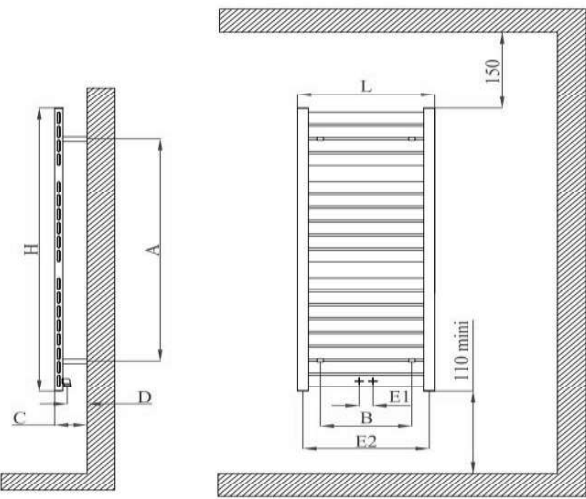

**NOTICE
INSTALLATION**

Product Size	500x803	500x1230	500x1522
A	540	960	1260
B	350	350	350
C	85	85	85
D	40	40	40
E1	50	50	50
E2	450	450	450
H	803	1230	1522
L	500	500	500

- A  x4
- H  x4
- B  x4
- I  x4
- C  x4
- J  x1
- D  x4
- K  x1
- E  x4
- L  x2
- F  x4
- M  x2
- G  x4