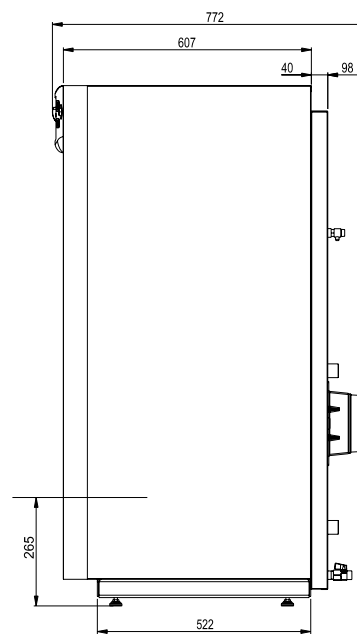

CARACTÉRISTIQUES DIMENSIONNELLES (en mm)

Vue arrière

Vue côté

OPTIMA	A	B	C	D	E	F
4125	1273	1138	913	575	446	192
4130	1425	1290	1070	634	478	251
4135	1570	1435	1215	634	478	251

Caractéristiques techniques

Ambiance