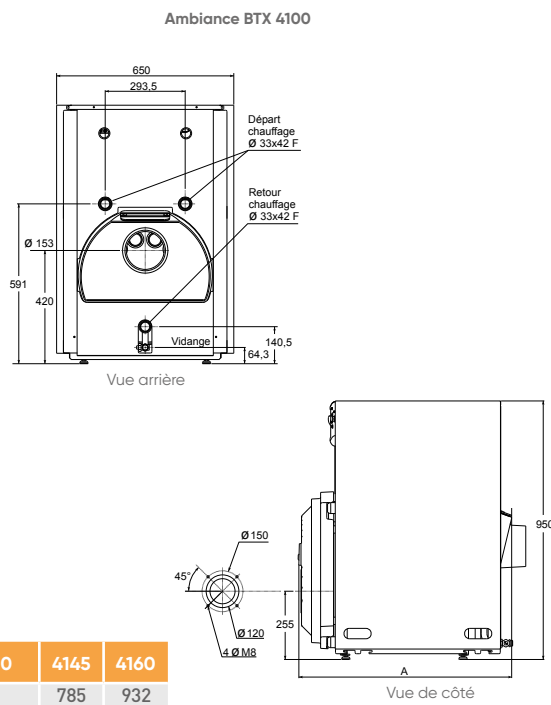

Caractéristiques techniques

Ambiance

DÉSIGNATION	UNITÉ	AMBIANCE 4100		AMBIANCE BTX	
		4125	4135	4145	4160
Référence		026 473	026 474	026 596	026 597
CARACTÉRISTIQUES GÉNÉRALES					
Type de chaudière	-	Basse Température			
Type d'évacuation	-	Cheminée			
Puissance utile nominale	kW	25	35	45	60
Plage de puissance	kW	22-25	29-33	41-45	55-60
Poids à vide	kg	105	116	139	165
Contenance en eau du corps de chauffe	L	103	112	51	75
Ø départ fumées	mm	int. 125/139	int. 139/153	ext. 153	ext. 153
Ø départ/retour chauffage	" - mm	1 - 26x34	1 - 26x34	1" 1/4 - 33x42	1" 1/4 - 33x42
CHAUDIÈRE COMPATIBLE AVEC BRÛLEUR FIOUL					
		AMBIANCE 4125	AMBIANCE 4135	AMBIANCE BTX 4145	AMBIANCE BTX 4160
Stella 4134 R		Conseillé	Possible	-	-
Stella 4134		Conseillé	Possible	-	-
Stella 4145		-	Conseillé	Possible	-
Stella 4245		Possible	Possible	-	-
Stella 4150		Possible	Possible	Conseillé	-
Stella 4180		-	-	Possible	Conseillé

Capot insonorisant pour modèles 4125 et 4135 (compatible brûleur Stella)

CARACTÉRISTIQUES DIMENSIONNELLES (en mm)