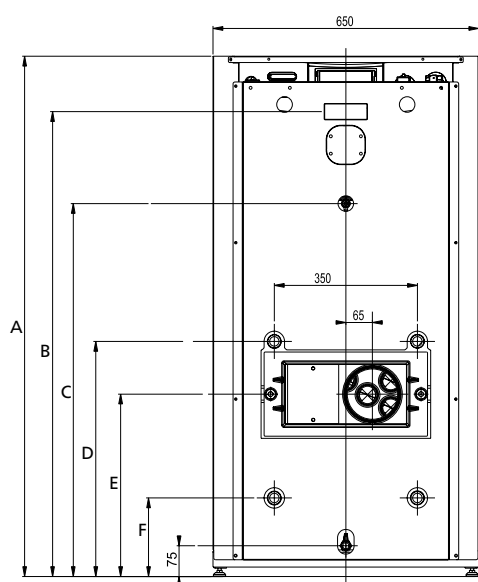

CARACTÉRISTIQUES DIMENSIONNELLES (en mm)

Vue arrière

Vue côté

OPTIMA	A	B	C	D	E	F
4125	1273	1138	913	575	446	192
4130	1425	1290	1070	634	478	251
4135	1570	1435	1215	634	478	251

Caractéristiques techniques

Ambiance