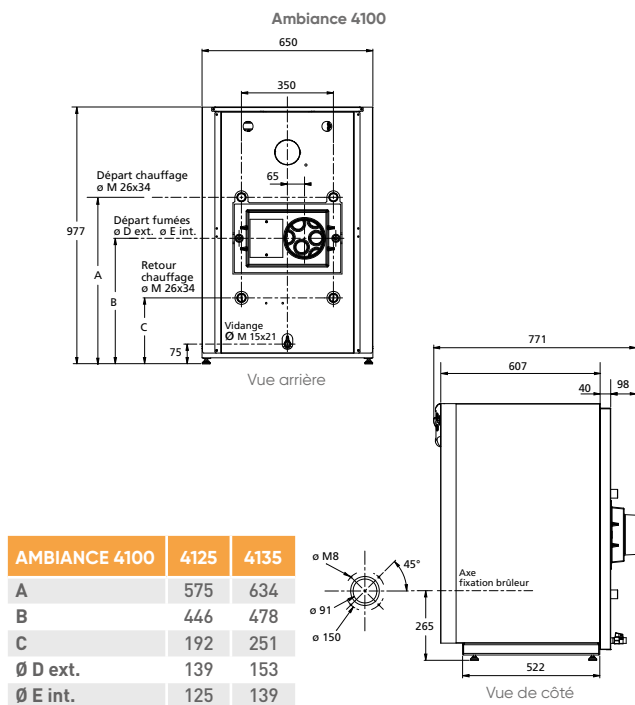

Caractéristiques techniques

Ambiance

DÉSIGNATION	UNITÉ	AMBIANCE 4100		AMBIANCE BTX	
		4125	4135	4145	4160
Référence		026 473	026 474	026 596	026 597
CARACTÉRISTIQUES GÉNÉRALES					
Type de chaudière	-	Basse Température			
Type d'évacuation	-	Cheminée			
Puissance utile nominale	kW	25	35	45	60
Plage de puissance	kW	22-25	29-33	41-45	55-60
Poids à vide	kg	105	116	139	165
Contenance en eau du corps de chauffe	L	103	112	51	75
Ø départ fumées	mm	int. 125/139	int. 139/153	ext. 153	ext. 153
Ø départ/retour chauffage	" - mm	1 - 26x34	1 - 26x34	1" 1/4 - 33x42	1" 1/4 - 33x42
CHAUDIÈRE COMPATIBLE AVEC BRÛLEUR FIOUL					
		AMBIANCE 4125	AMBIANCE 4135	AMBIANCE BTX 4145	AMBIANCE BTX 4160
Stella 4134 R		Conseillé	Possible	-	-
Stella 4134		Conseillé	Possible	-	-
Stella 4145		-	Conseillé	Possible	-
Stella 4245		Possible	Possible	-	-
Stella 4150		Possible	Possible	Conseillé	-
Stella 4180		-	-	Possible	Conseillé

Capot insonorisant pour modèles 4125 et 4135 (compatible brûleur Stella)

CARACTÉRISTIQUES DIMENSIONNELLES (en mm)