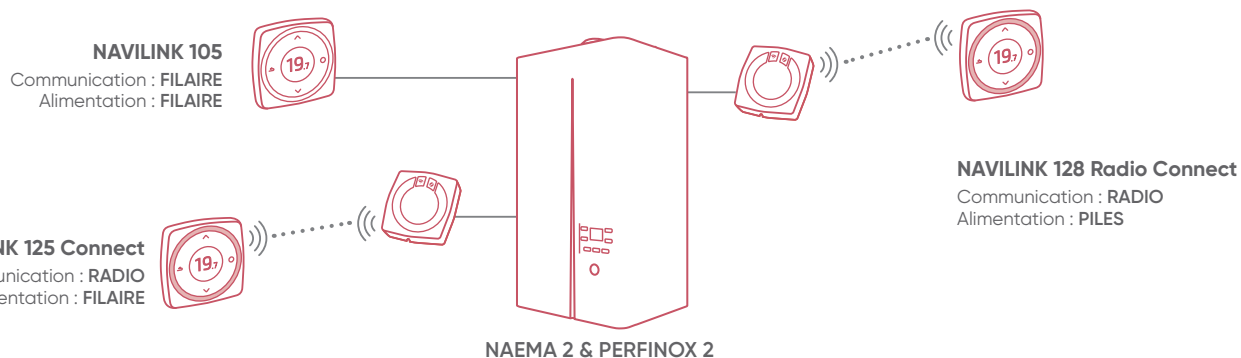

Thermostats modulants Navilink

CHAUDIÈRES GAZ NAEMA 2 & PERFINOX 2

- Mesure, affichage et gestion de la température d'ambiance.
- Optimisation du confort thermique et des consommations.
- Deux nouveaux thermostats connectés avec l'application Cozytouch.

COMPATIBILITÉS

DISPONIBILITÉ JUIN 2021

NAVILINK 105
Réf. 074 501

DISPONIBILITÉ JUIN 2021

NAVILINK 125 Connect
Réf. 074 502

DISPONIBILITÉ JUIN 2021

NAVILINK 128 Radio Connect
Réf. 074 503

Un thermostat modulant par zone de chauffage est nécessaire

CARACTÉRISTIQUES

FONCTIONS	NAVILINK 105	NAVILINK 125 CONNECT	NAVILINK 128 RADIO CONNECT
Mesure, affichage et modification température de consigne	•	•	•
Affichage des consommations d'énergie et gestion de l'ECS	•	•	•
Programmation horaire hebdomadaire	•	•	•
Mode absence	•	•	•
Notification des erreurs	•	•	•
Compatibilité Atlantic Smart Adapt (fonctionnement sans sonde extérieure)	•	•	•
Classe ErP en association avec la Naema 2 et Perfinox 2	V	V	V
Connectivité Cozytouch	-	•	•